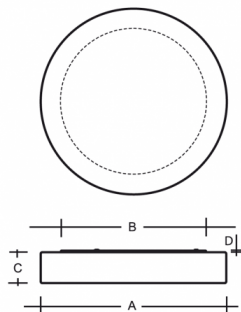

ZERO IP44 PS13.K3.Z600.Y

**Typ:** stropní a nástěnné svítidlo

**Stínítko:** bílé ručně foukané trojvrstvé sklo opál mat

**Těleso svítidla:** ocelový plech bíle lakovaný

W	K	Světelný tok modulu lm	Světelný tok svítidla lm	A	B	C	D	DALI 2	☺	☺	☺	☺	☺	☺
37,4	3000	5060	3943	600	480	100	13	M	O*	P*	Q*	-	-	8200

**Světelný tok svítidla:** 3943 lm

**A:** 600 mm

**B:** 480 mm

**C:** 100 mm

**D:** 13 mm

**Dali 2:** Dostupné

**Pohybový senzor:** Dostupné na poptávku

**Nouzový modul:** Dostupné na poptávku