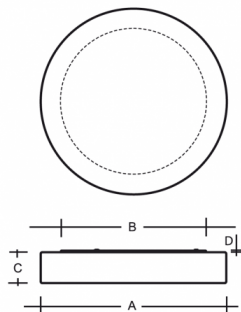

ZERO IP44 PS13.K1.Z500.Y

Type: luminaire de plafond et mural

Abat-jour: verre blanc, soufflé de manière artisanale, à trois couches, satin opale mat

Luminaire: tôle en acier peint en blanc

W	K	Module luminous flux lm	Luminaire luminous flux lm	A	B	C	D	DALI 2	IK01	IP44	LED	CRI >90	TW	Weight
44,5	3000	5810	4533	500	450	90	13	M	O*	P*	Q*	-	-	5900

Luminaire luminous flux: 4533 lm

A: 500 mm

B: 450 mm

C: 90 mm

D: 13 mm

Dali 2: Disponible

Capteur de mouvement: Disponible sur demande

Module d'urgence: Disponible sur demande