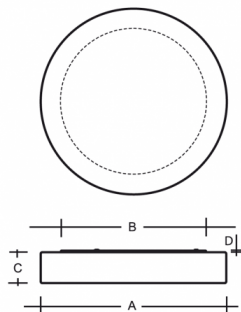

ZERO IP44 PS13.K1.Z500.Y

Typ: stropní a nástěnné svítidlo

Stínítko: bílé ručně foukané trojvrstvé sklo opál mat

Těleso svítidla: ocelový plech bíle lakovaný

W	K	Světelný tok modulu lm	Světelný tok svítidla lm	A	B	C	D	DALI 2	IK01	IK08	Bluetooth	Track systém	Weight
44,5	3000	5810	4533	500	450	90	13	M	O*	P*	Q*	-	5900

Světelný tok svítidla: 4533 lm

A: 500 mm

B: 450 mm

C: 90 mm

D: 13 mm

Dali 2: Dostupné

Pohybový senzor: Dostupné na poptávku

Nouzový modul: Dostupné na poptávku