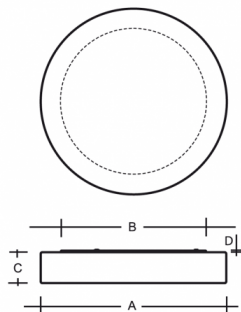

ZERO IP44 PS13.K1.Z500.Y

**Typ:** stropní a nástěnné svítidlo

**Stínítko:** bílé ručně fukané trojvrstvé sklo opál mat

**Těleso svítidla:** ocelový plech bíle lakovaný

W	K	Světelný tok modulu lm	Světelný tok svítidla lm	A	B	C	D	DALI 2	IK01	IK08	Bluetooth	Track	Weight
44,5	3000	5810	4533	500	450	90	13	M	O*	P*	Q*	-	5900

**Světelný tok svítidla:** 4533 lm

**A:** 500 mm

**B:** 450 mm

**C:** 90 mm

**D:** 13 mm

**Dali 2:** Dostupné

**Pohybový senzor:** Dostupné na poptávku

**Nouzový modul:** Dostupné na poptávku