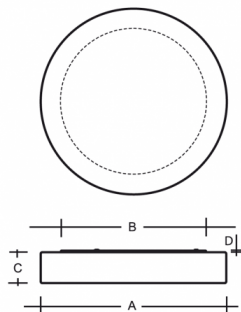

ZERO IP44 PS13.K1.Z500.Y

Typ: stropní a nástěnné svítidlo

Stínítko: bílé ručně fukané trojvrstvé sklo opál mat

Těleso svítidla: ocelový plech bíle lakovaný

W	K	Světelný tok modulu lm	Světelný tok svítidla lm	A	B	C	D	DALI 1	DALI 2	CORR	IK	IP	Bluetooth	Track	Weight
44,5	3000	5810	4533	500	450	90	13	L	M	N*	O*	P*	Q*	-	5900

Světelný tok svítidla: 4533 lm

A: 500 mm

B: 450 mm

C: 90 mm

D: 13 mm

Dali 1: Dostupné

Dali 2: Dostupné

Koridor funkce: Dostupné na poptávku