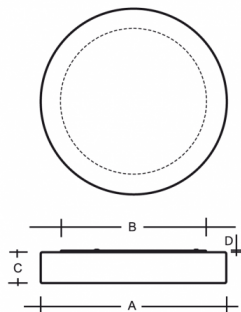

ZERO IP44 PS13.K4.Z415.Y

Typ: stropní a nástěnné svítidlo

Stínítko: bílé ručně fukané trojvrstvé sklo opál mat

Těleso svítidla: ocelový plech bíle lakovaný

| W | K | Světelný tok modulu lm | Světelný tok svítidla lm | A | B | C | D | DALI 2 | IK01 | IK08 | Bluetooth | Track systém | – | – | 4600 |
|------|------|------------------------|--------------------------|-----|-----|----|----|--------|------|------|-----------|--------------|---|---|------|
| 23,3 | 4000 | 3197 | 2492 | 415 | 350 | 80 | 13 | M | O* | P* | Q* | – | – | | |

Světelný tok svítidla: 2492 lm

A: 415 mm

B: 350 mm

C: 80 mm

D: 13 mm

Dali 2: Dostupné

Pohybový senzor: Dostupné na poptávku

Nouzový modul: Dostupné na poptávku