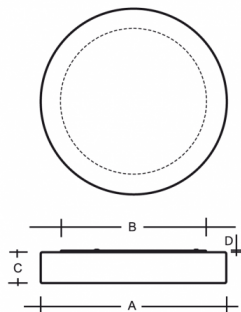

ZERO IP44 PS13.K3.Z415.Y

**Typ:** stropní a nástěnné svítidlo

**Stínítko:** bílé ručně foukané trojvrstvé sklo opál mat

**Těleso svítidla:** ocelový plech bíle lakovaný

W	K	Světelný tok modulu lm	Světelný tok svítidla lm	A	B	C	D	DALI 2	IK01	IK08	Bluetooth	Track	Weight
23,3	3000	3052	2379	415	350	80	13	M	O*	P*	Q*	-	4600

**Světelný tok svítidla:** 2379 lm

**A:** 415 mm

**B:** 350 mm

**C:** 80 mm

**D:** 13 mm

**Dali 2:** Dostupné

**Pohybový senzor:** Dostupné na poptávku

**Nouzový modul:** Dostupné na poptávku