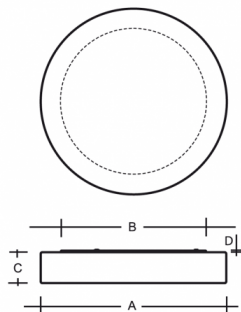

ZERO IP44 PS13.K4.Z330.Y

Type: luminaire de plafond et mural

Abat-jour: verre blanc, soufflé de manière artisanale, à trois couches, satin opale mat

Luminaire: tôle en acier peint en blanc

W	K	Module lumineux flux lm	Luminaire lumineux flux lm	A	B	C	D	DALI 2	☺	☺	☺	☺	☺	☺
12,5	4000	1771	1384	330	300	70	13	M	O*	P*	Q*	-	-	3100

Luminaire lumineux flux: 1384 lm

A: 330 mm

B: 300 mm

C: 70 mm

D: 13 mm

Dali 2: Disponible

Capteur de mouvement: Disponible sur demande

Module d'urgence: Disponible sur demande