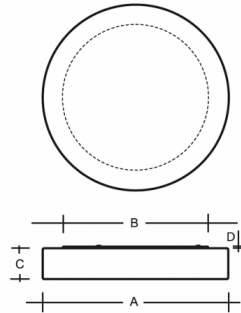

ZERO IP44 PS13.K3.Z330.Y

Type: luminaire de plafond et mural

Abat-jour: verre blanc, soufflé de manière artisanale, à trois couches, satin opale mat

Luminaire: tôle en acier peint en blanc

W	K	Module luminous flux lm	Luminaire luminous flux lm	A	B	C	D	DALI 2	IK10	IK15	Bluetooth	Emergency	Weight
12,5	3000	1691	1321	330	300	70	13	M	O*	P*	Q*	-	3100

Luminaire luminous flux: 1321 lm

A: 330 mm

B: 300 mm

C: 70 mm

D: 13 mm

Dali 2: Disponible

Capteur de mouvement: Disponible sur demande

Module d'urgence: Disponible sur demande