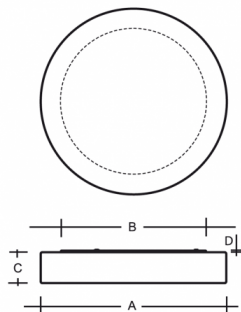

ZERO IP44 PS13.K3.Z330.Y

Typ: Decken- und Wandleuchte

Lampenschirm: weißes, mundgeblasenes, dreischichtiges Opalglas seidenmatt

Leuchte: weiß lackiertes Stahlblech

W	K	Module luminous flux lm	Luminaire luminous flux lm	A	B	C	D	DALI 2	IK01	IP44	Bluetooth	Notlicht	Track-System	Sádrokarton	Gewicht
12,5	3000	1691	1321	330	300	70	13	M	O*	P*	Q*	-	-	-	3100

Luminaire luminous flux: 1321 lm

A: 330 mm

B: 300 mm

C: 70 mm

D: 13 mm

Dali 2: Verfügbar

Bewegungsmelder: Verfügbar auf Anfrage

Notlichtmodul: Verfügbar auf Anfrage