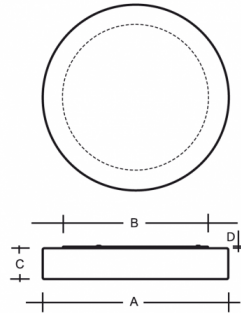

ZERO IP44 PS13.15.Z600.Y

Type: luminaire de plafond et mural

Abat-jour: verre blanc, soufflé de manière artisanale, à trois couches, satin opale mat

Luminaire: tôle en acier peint en blanc

		A	B	C	D			
E27	5×60(46)W	600	480	100	13	O*	-	8200

Tension: 230V

IK code: IK01

Douille: E27

Lampe: 5×60(46)W

A: 600 mm

B: 480 mm

C: 100 mm

D: 13 mm