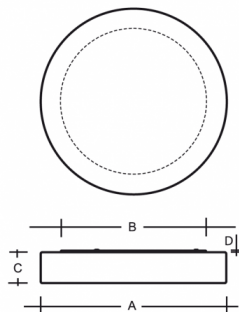

ZERO IP44 PS13.14.Z500.Y

**Typ:** stropní a nástěnné svítidlo

**Stínítko:** bílé ručně fukané trojvrstvé sklo opál mat

**Tělo svítidla:** ocelový plech bíle lakovaný

								
E27	4x60(46)W	500	450	90	13	O*	-	5900

**Napětí:** 230V

**IK kód:** IK01

**Patice:** E27

**Světelný zdroj:** 4x60(46)W

**A:** 500 mm

**B:** 450 mm

**C:** 90 mm

**D:** 13 mm