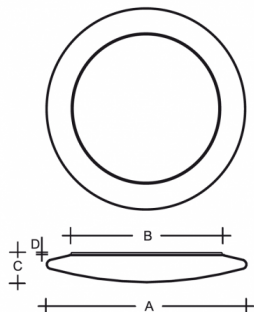

**RONDO IP44 PS13.K2.R550.Y**

**Type:** luminaire de plafond et mural

**Abat-jour:** verre blanc, soufflé de manière artisanale, à trois couches, satin opale mat

**Luminaire:** tôle en acier peint en blanc

W	K	Module luminous flux lm	Luminaire luminous flux lm	A	B	C	D	DALI 2	IK	IP	Bluetooth	Emergency	Weight
36	4000	4659	3164	550	342	83	13	M	-	-	Q*	-	6500

**Tension:** 230V

**IK code:** IK01

**Ballaste:** Driver

**CRI:** >90

**La vie de LED:** L80/F10 50000 heures

**Watt:** 36 W

**Température Couleur:** 4000 K

**Module luminous flux:** 4659 lm

**Luminaire luminous flux:** 3164 lm

**A:** 550 mm

**B:** 342 mm

**C:** 83 mm

**D:** 13 mm

**Dali 2:** Disponible

**Capteur de mouvement:** Non disponible

**Module d'urgence:** Non disponible

**Contrôle Bluetooth:** Disponible sur demande

**Track system:** Non disponible