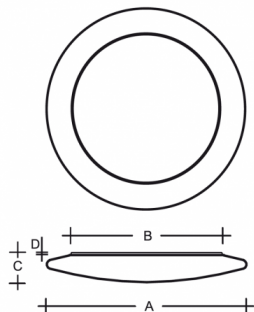

**RONDO IP44 PS13.K2.R550.Y**

**Typ:** stropní a nástěnné svítidlo

**Stínítko:** bílé ručně foukané trojvrstvé sklo opál mat

**Tělo svítidla:** ocelový plech bíle lakovaný

W	K	Světelný tok modulu lm	Světelný tok svítidla lm	A	B	C	D	DALI 2	IK01	IK08	Bluetooth	Track systém	Weight
36	4000	4659	3164	550	342	83	13	M	-	-	Q*	-	6500

**Světelný tok svítidla:** 3164 lm

**A:** 550 mm

**B:** 342 mm

**C:** 83 mm

**D:** 13 mm

**Dali 2:** Dostupné

**Pohybový senzor:** Nedostupné

**Nouzový modul:** Nedostupné