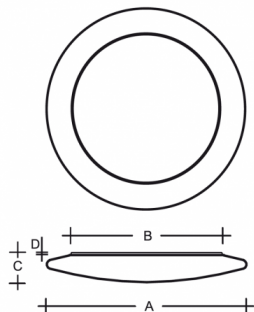

RONDO IP44 PS13.K1.R550.Y

Type: luminaire de plafond et mural

Abat-jour: verre blanc, soufflé de manière artisanale, à trois couches, satin opale mat

Luminaire: tôle en acier peint en blanc

W	K	Module luminous flux lm	Luminaire luminous flux lm	A	B	C	D	DALI 2	IK	IP	Bluetooth	Emergency	Weight
36	3000	4448	3021	550	342	83	13	M	-	-	Q*	-	6500

Luminaire luminous flux: 3021 lm

A: 550 mm

B: 342 mm

C: 83 mm

D: 13 mm

Dali 2: Disponible

Capteur de mouvement: Non disponible

Module d'urgence: Non disponible