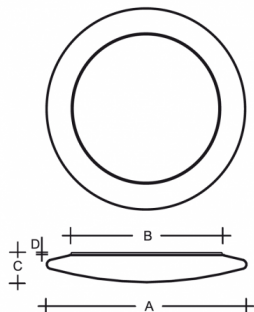

RONDO IP44 PS13.K1.R450.Y

Type: luminaire de plafond et mural

Abat-jour: verre blanc, soufflé de manière artisanale, à trois couches, satin opale mat

Luminaire: tôle en acier peint en blanc

W	K	Module luminous flux lm	Luminaire luminous flux lm	A	B	C	D	DALI 2	IK	IP	Bluetooth	Emergency	Weight
23,3	3000	3052	2072	450	342	77	13	M	-	-	Q*	-	4400

Luminaire luminous flux: 2072 lm

A: 450 mm

B: 342 mm

C: 77 mm

D: 13 mm

Dali 2: Disponible

Capteur de mouvement: Non disponible

Module d'urgence: Non disponible