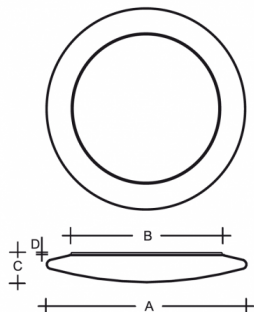

RONDO IP44 PS13.K1.R450.Y

Typ: stropní a nástěnné svítidlo

Stínítko: bílé ručně foukané trojvrstvé sklo opál mat

Těleso svítidla: ocelový plech bíle lakovaný

W	K	Světelný tok modulu lm	Světelný tok svítidla lm	A	B	C	D	DALI 2	IK	IK	Bluetooth	Modul	Weight
23,3	3000	3052	2072	450	342	77	13	M	-	-	Q*	-	4400

Světelný tok svítidla: 2072 lm

A: 450 mm

B: 342 mm

C: 77 mm

D: 13 mm

Dali 2: Dostupné

Pohybový senzor: Nedostupné

Nouzový modul: Nedostupné