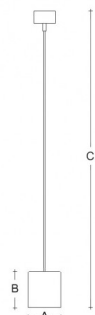

ELIOS ZK.K1.E120.XY

Type: luminaire suspendu

Abat-jour: verre acrylique pour LED

Les pièces métalliques: aluminium laqué - RAL 9016 (.41), RAL 3004 (.42), RAL 7023 (.43), RAL 5000 (.44) ou RAL 9005 (.45)

Suspension: câble transparent

W	K	Module luminous flux lm	Luminaire luminous flux lm	A	B	C	DALI 2	☒	☒	☒	☒	☒	☒
9,6	3000	1237	1001	120	135	1500	M	-	P*	Q*	R*	D*	1100

Tension: 230V

IK code: IK06

Ballaste: Driver

CRI: >90

La vie de LED: L80/F10 50000 heures

Watt: 9,6 W

Température Couleur: 3000 K

Module luminous flux: 1237 lm

Luminaire luminous flux: 1001 lm

A: 120 mm

B: 135 mm

C: 1500 mm

Dali 2: Disponible

Capteur de mouvement: Non disponible

Module d'urgence: Disponible sur demande

Contrôle Bluetooth: Disponible sur demande

Track system: Disponible sur demande

Sádrokarton: Disponible sur demande