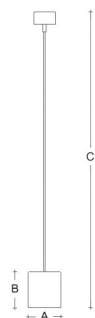

ELIOS ZK.K1.E120.XY

Typ: Pendelleuchte

Lampenschirm: Acrylglas für LED

Metallteile: Aluminium lackiert – RAL 9016 (.41), RAL 3004 (.42), RAL 7023 (.43), RAL 5000 (.44) oder RAL 9005 (.45)

Federung: transparentes Kabel

W	K	Module luminous flux lm	Luminaire luminous flux lm	A	B	C	DALI 2	IK06	IP20	Bluetooth	Track-System	Sádrokarton	Weight
9,6	3000	1237	1001	120	135	1500	M	-	P*	Q*	R*	D*	1100

Spannung: 230V

IK Code: IK06

Vorschalgerät: Driver

CRI: >90

LED-Lebensdauer: L80/F10 50000 Stunden

Watt: 9,6 W

Farbtemperatur: 3000 K

Module luminous flux: 1237 lm

Luminaire luminous flux: 1001 lm

A: 120 mm

B: 135 mm