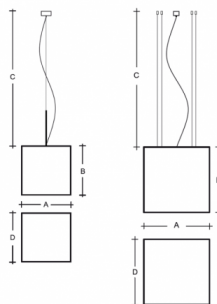

**IZAR C ZL1.IC.L2.330.91Y**

**Type:** luminaire suspendu

**Abat-jour:** verre acrylique

**Les pièces métalliques:** tôle en acier peint en blanc

**Suspension:** câbles d'acier avec câble transparent

W	K	Module luminous flux lm	Luminaire luminous flux lm	A	B	C	D	DALI 1	DALI 2	CORR	IK	BT	RF	Weight	
11,3	4000	1951	1580	330	330	2000	330	L	M	N*	-	P*	Q*	R*	5200

**Module luminous flux:** 1951 lm

**Luminaire luminous flux:** 1580 lm

**A:** 330 mm

**B:** 330 mm

**C:** 2000 mm

**D:** 330 mm

**Dali 1:** Disponible

**Dali 2:** Disponible