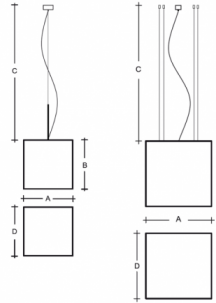

IZAR C ZL1.IC.L2.330.91Y

**Typ:** závěsné svítidlo

**Stínítko:** akrylátové sklo

**Kovové části:** ocelový plech bíle lakovaný

**Závěs:** lankový s transparentním kabelem

W	K	Světelný tok modulu lm	Světelný tok svítidla lm	A	B	C	D	DALI 1	DALI 2	CORR	IK	IP	Bluetooth	Track	Weight
11,3	4000	1951	1580	330	330	2000	330	L	M	N*	-	P*	Q*	R*	5200

**Světelný tok modulu:** 1951 lm

**Světelný tok svítidla:** 1580 lm

**A:** 330 mm

**B:** 330 mm

**C:** 2000 mm

**D:** 330 mm

**Dali 1:** Dostupné

**Dali 2:** Dostupné