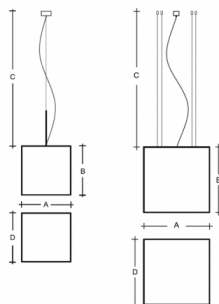

IZAR C ZL1.IC.L1.330.91Y

Typ: závěsné svítidlo

Stínítko: akrylátové sklo

Kovové části: ocelový plech bíle lakovaný

Závěs: lankový s transparentním kabelem

W	K	Světelný tok modulu lm	Světelný tok svítidla lm	A	B	C	D	DALI 1	DALI 2	CORR	IK	BT	RF	Weight	
11,3	3000	1880	1520	330	330	2000	330	L	M	N*	-	P*	Q*	R*	5200

Světelný tok modulu: 1880 lm

Světelný tok svítidla: 1520 lm

A: 330 mm

B: 330 mm

C: 2000 mm

D: 330 mm

Dali 1: Dostupné

Dali 2: Dostupné