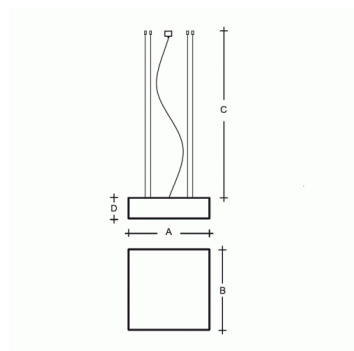

IZAR B MAX ZL4.IB.L1.1500M.91Y

**Typ:** závěsné svítidlo

**Stínítko:** akrylátové sklo

**Kovové části:** ocelový plech bíle lakovaný

**Závěs:** lankový s transparentním kabelem

W	K	Světelný tok modulu lm	Světelný tok svítidla lm	A	B	C	D	DALI 2	☺	☺	☺	☺	☺	☺
338	3000	47350	39774	1500	1500	2000	180	M	-	-	Q*	-	-	89000

**Napětí:** 230V

**IK kód:** IK06

**Předřadník:** Driver

**CRI:** >90

**Životnost LED:** L80/F10 50000 hodin

**Watt:** 338 W

**Teplota chromatičnosti:** 3000 K

**Světelný tok modulu:** 47350 lm

**Světelný tok svítidla:** 39774 lm

**A:** 1500 mm

**B:** 1500 mm

**C:** 2000 mm

**D:** 180 mm

**Dali 2:** Dostupné

**Pohybový senzor:** Nedostupné

**Nouzový modul:** Nedostupné