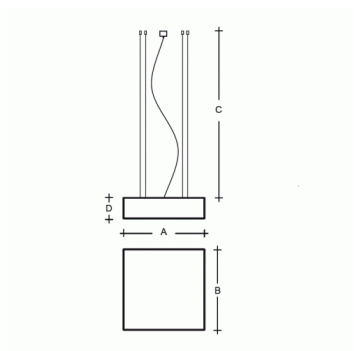

IZAR B MAX ZL4.IB.L2.1250M.91Y

- Typ:** Pendelleuchte
- Lampenschirm:** Acrylglas
- Metallteile:** weiß lackiertes Stahlblech
- Federung:** Seilaufhängung mit transparentem Kabel

W	K	Module luminous flux lm	Luminaire luminous flux lm	A	B	C	D	DALI 2	Emergency	Exit	Bluetooth	Control	Weight
218	4000	29136	25120	1250	1250	2000	180	M*	-	-	Q*	-	49800

Spannung: 230V

IK Code: IK06

Vorschalgerät: Driver

CRI: >90

LED-Lebensdauer: L80/F10 50000 Stunden

Watt: 218 W

Farbtemperatur: 4000 K

Module luminous flux: 29136 lm

Luminaire luminous flux: 25120 lm

A: 1250 mm

B: 1250 mm

C: 2000 mm

D: 180 mm

Dali 2: Verfügbar auf Anfrage

Bewegungsmelder: Nicht Verfügbar

Notlichtmodul: Nicht Verfügbar