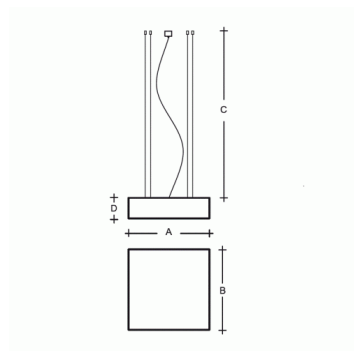

IZAR B MAX ZL4.IB.L2.1250M.91Y

**Typ:** závěsné svítidlo

**Stínítko:** akrylátové sklo

**Kovové části:** ocelový plech bíle lakovaný

**Závěs:** lankový s transparentním kabelem

W	K	Světelný tok modulu lm	Světelný tok svítidla lm	A	B	C	D	DALI 2	☺	☺	☺	☺	☺	☺
218	4000	29136	25120	1250	1250	2000	180	M*	-	-	Q*	-	-	49800

**Napětí:** 230V

**IK kód:** IK06

**Předřadník:** Driver

**CRI:** >90

**Životnost LED:** L80/F10 50000 hodin

**Watt:** 218 W

**Teplota chromatičnosti:** 4000 K

**Světelný tok modulu:** 29136 lm

**Světelný tok svítidla:** 25120 lm

**A:** 1250 mm

**B:** 1250 mm

**C:** 2000 mm

**D:** 180 mm

**Dali 2:** Dostupné na poptávku

**Pohybový senzor:** Nedostupné

**Nouzový modul:** Nedostupné