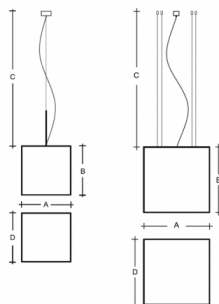

IZAR C ZL1.IC.L2.250.91Y

**Typ:** závěsné svítidlo

**Stínítko:** akrylátové sklo

**Kovové části:** ocelový plech bíle lakovaný

**Závěs:** lankový s transparentním kabelem

W	K	Světelný tok modulu lm	Světelný tok svítidla lm	A	B	C	D	DALI 1	DALI 2	CORR	IK	IP	Bluetooth	Track	Weight
10,5	4000	1600	1290	250	250	2000	250	L	M	N*	-	P*	Q*	R*	3300

**Světelný tok modulu:** 1600 lm

**Světelný tok svítidla:** 1290 lm

**A:** 250 mm

**B:** 250 mm

**C:** 2000 mm

**D:** 250 mm

**Dali 1:** Dostupné

**Dali 2:** Dostupné