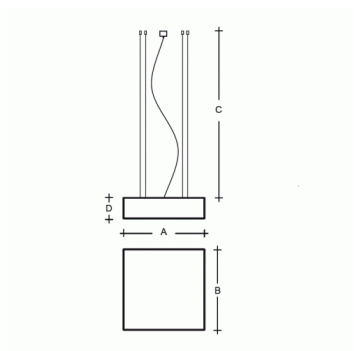

## IZAR B MAX ZL4.IB.L1.900M.91Y

- Typ:** Pendelleuchte
- Lampenschirm:** Acrylglas
- Metallteile:** weiß lackiertes Stahlblech
- Federung:** Seilaufhängung mit transparentem Kabel

W	K	Module luminous flux lm	Luminaire luminous flux lm	A	B	C	D	DALI 2	IK06	IP40	Bluetooth	Track-System	Weight
142	3000	18963	15534	900	900	2000	180	M	-	-	Q*	-	25700

**Spannung:** 230V

**IK Code:** IK06

**Vorschalgerät:** Driver

**CRI:** >90

**LED-Lebensdauer:** L80/F10 50000 Stunden

**Watt:** 142 W

**Farbtemperatur:** 3000 K

**Module luminous flux:** 18963 lm

**Luminaire luminous flux:** 15534 lm

**A:** 900 mm

**B:** 900 mm

**C:** 2000 mm

**D:** 180 mm

**Dali 2:** Verfügbar

**Bewegungsmelder:** Nicht Verfügbar

**Notlichtmodul:** Nicht Verfügbar