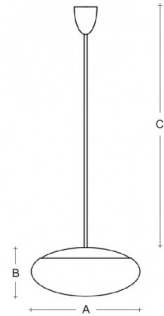

DAPHNE ZT ZT.L1.D550.XY

Typ: závěsné svítidlo

Stínítko: bílé ručně fukané trojvrstvé sklo opál mat

Závěs: ocelový tyčový, bíle lakovaný RAL 9003 (.31), chromovaný (.80), mosazný (.84), RAL chrom (.77) nebo RAL Argento dorato (.70)

W	K	Světelný tok modulu lm	Světelný tok svítidla lm	A	B	C	DALI 2	IK	IP	Bluetooth	Track	Weight	
37,1	3000	5628	4247	550	245	1000	M	-	P*	Q*	R*	-	8600

Lucis ZT.L1.D550.X DAPHNE LED / LDC (Polar)

Napětí: 230V

A: 550 mm

B: 245 mm

C: 1000 mm

Dali 2: Dostupné

Pohybový senzor: Nedostupné

Nouzový modul: Dostupné na poptávku

Bluetooth ovládání: Dostupné na poptávku

Track systém: Dostupné na poptávku