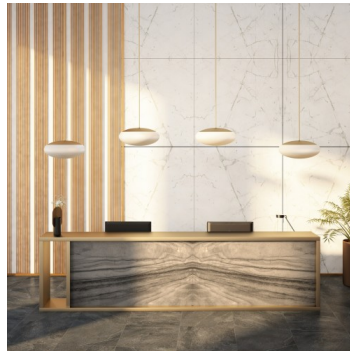

DAPHNE ZT ZT.L1.D550.XY

Typ: závěsné svítidlo

Stínítko: bílé ručně fukané trojvrstvé sklo opál mat

Závěs: ocelový tyčový, bíle lakovaný RAL 9003 (.31), chromovaný (.80), mosazný (.84), RAL chrom (.77) nebo RAL Argento dorato (.70)