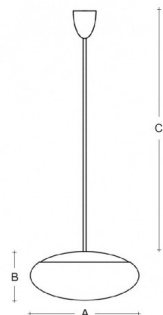

DAPHNE ZT ZT.L2.D450.XY

**Typ:** závěsné svítidlo

**Stínítko:** bílé ručně fukané trojvrstvé sklo opál mat

**Závěs:** ocelový tyčový, bíle lakovaný RAL 9003 (.31), chromovaný (.80), mosazný (.84), RAL chrom (.77) nebo RAL Argento dorato (.70)

**A:** 450 mm

**B:** 200 mm

**C:** 1000 mm

**Dali 2:** Dostupné

**Pohybový senzor:** Nedostupné

**Nouzový modul:** Dostupné na poptávku

**Bluetooth ovládání:** Dostupné na poptávku

**Track systém:** Dostupné na poptávku