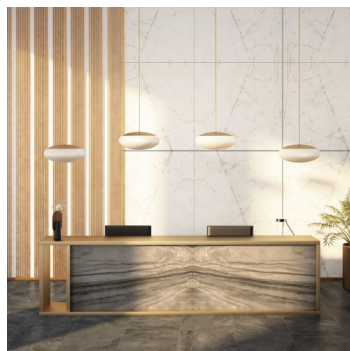

DAPHNE ZT ZT.L2.D450.XY

**Typ:** závěsné svítidlo

**Stínítko:** bílé ručně fukané trojvrstvé sklo opál mat

**Závěs:** ocelový tyčový, bíle lakovaný RAL 9003 (.31), chromovaný (.80), mosazný (.84), RAL chrom (.77) nebo RAL Argento dorato (.70)