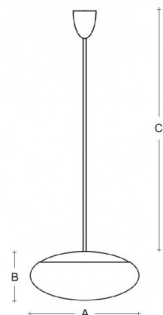

DAPHNE ZT ZT.13.D550.XY

Typ: závěsné svítidlo

Stínítko: bílé ručně fúkané trojvrstvé sklo opál mat

Závěs: ocelový tyčový, bíle lakovaný RAL 9003 (.31), chromovaný (.80), mosazný (.84), RAL chrom (.77) nebo RAL Argento dorato (.70)

		A	B	C			
E27	3x75(57)W	550	245	1000	-	R*	8600

Napětí: 230V

IK kód: IK01

Patice: E27

Světelný zdroj: 3x75(57)W

A: 550 mm

B: 245 mm

C: 1000 mm