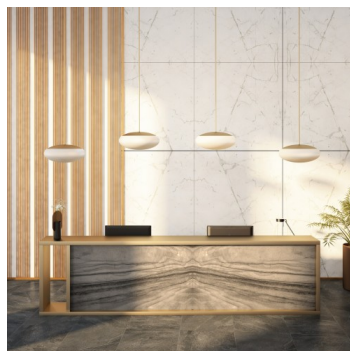

DAPHNE ZT ZT.13.D550.XY

Typ: závěsné svítidlo

Stínítko: bílé ručně fúkané trojvrstvé sklo opál mat

Závěs: ocelový tyčový, bíle lakovaný RAL 9003 (.31), chromovaný (.80), mosazný (.84), RAL chrom (.77) nebo RAL Argento dorato (.70)