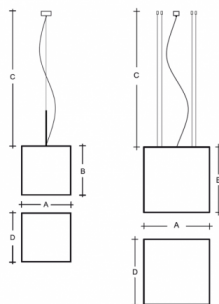

IZAR C ZL1.IC.L2.150.91Y

Typ: závěsné svítidlo

Stínítko: akrylátové sklo

Kovové části: ocelový plech bíle lakovaný

Závěs: lankový s transparentním kabelem

W	K	Světelný tok modulu lm	Světelný tok svítidla lm	A	B	C	D	DALI 1	DALI 2	CORR	IK	IK	Bluetooth	Track	Weight	
8,9	4000	1290	1040	150	150	2000	150	-	-	-	-	-	P*	-	R*	1400

Světelný tok modulu: 1290 lm

Světelný tok svítidla: 1040 lm

A: 150 mm

B: 150 mm

C: 2000 mm

D: 150 mm

Dali 1: Nedostupné

Dali 2: Nedostupné