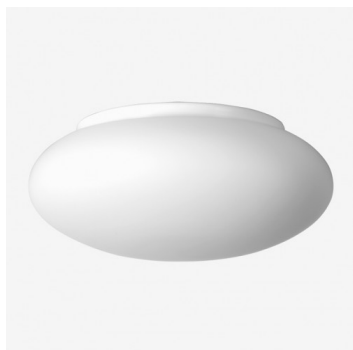

DAPHNE S43.L1.D550.Y

Type: luminaire de plafond et mural

Abat-jour: verre blanc, soufflé de manière artisanale, à trois couches, satin opale mat

Luminaire: tôle en acier peint en blanc

W	K	Module luminous flux lm	Luminaire luminous flux lm	A	B	C	D	DALI 2	☺	☺	☺	☺	☺	☺
37,1	3000	5628	4247	550	205	20	430	M	O*	P*	Q*	-	-	6500

Lucis S43.L1.D550 DAPHNE LED / LDC (Polar)

Tension: 230V

IK code: IK01

Ballaste: Driver

CRI: >90

La vie de LED: L80/F10 50000 heures

Watt: 37,1 W

Température Couleur: 3000 K

Module luminous flux: 5628 lm

Luminaire luminous flux: 4247 lm

A: 550 mm

B: 205 mm

C: 20 mm

D: 430 mm

Dali 2: Disponible

Capteur de mouvement: Disponible sur demande