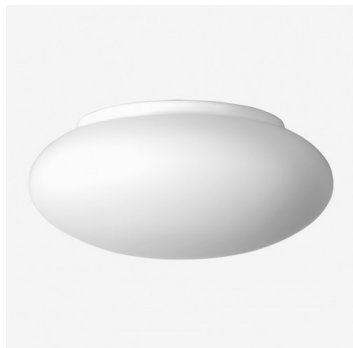

DAPHNE S43.L1.D550.Y

Typ: stropní a nástěnné svítidlo

Stínítko: bílé ručně foukané trojvrstvé sklo opál mat

Těleso svítidla: ocelový plech bíle lakovaný

W	K	Světelný tok modulu lm	Světelný tok svítidla lm	A	B	C	D	DALI 2	☺	☺	☺	☺	☺	☺
37,1	3000	5628	4247	550	205	20	430	M	O*	P*	Q*	-	-	6500

Lucis S43.L1.D550 DAPHNE LED / LDC (Polar)

Napětí: 230V

IK kód: IK01

Předřadník: Driver

CRI: >90

Životnost LED: L80/F10 50000 hodin

Watt: 37,1 W

Teplota chromatičnosti: 3000 K

Světelný tok modulu: 5628 lm

Světelný tok svítidla: 4247 lm

A: 550 mm

B: 205 mm

C: 20 mm

D: 430 mm

Dali 2: Dostupné

Pohybový senzor: Dostupné na poptávku

Nouzový modul: Dostupné na poptávku

Bluetooth ovládání: Dostupné na poptávku

Track systém: Nedostupné

Zavěšení do sádkartonu: Nedostupné

Hmotnost: 6500 g

Luminaire: Lucis S43.L1.D550 DAPHNE LED
Lamps: 1 x LED G6