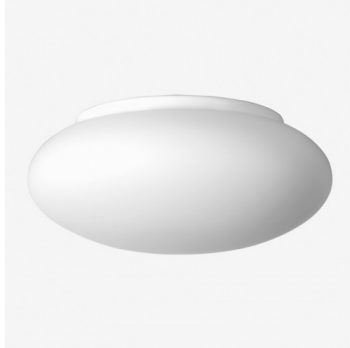

DAPHNE S34.L1.D450.Y

**Type:** luminaire de plafond et mural

**Abat-jour:** verre blanc, soufflé de manière artisanale, à trois couches, satin opale mat

**Luminaire:** tôle en acier peint en blanc

W	K	Module luminous flux lm	Luminaire luminous flux lm	A	B	C	D	DALI 2	🚶	🚪	📶	📄	🛒	
37,1	3000	4824	3570	450	180	20	340	M	O*	P*	Q*	-	-	4500

Lucis S34.L1.D450 DAPHNE LED / LDC (Polar)

**Tension:** 230V

**IK code:** IK01

**Ballaste:** Driver

**CRI:** >90

**La vie de LED:** L80/F10 50000 heures

**Watt:** 37,1 W

**Température Couleur:** 3000 K

**Module luminous flux:** 4824 lm

**Luminaire luminous flux:** 3570 lm

**A:** 450 mm

**B:** 180 mm

**C:** 20 mm

**D:** 340 mm

**Dali 2:** Disponible

**Capteur de mouvement:** Disponible sur demande