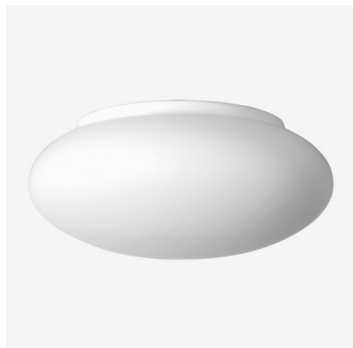

DAPHNE S24.L2.D350.Y

**Type:** luminaire de plafond et mural

**Abat-jour:** verre blanc, soufflé de manière artisanale, à trois couches, satin opale mat

**Luminaire:** tôle en acier peint en blanc

W	K	Module luminous flux lm	Luminaire luminous flux lm	A	B	C	D	DALI 2	IK01	IK08	Bluetooth	Emergency	Weight
16	4000	2607	2052	350	150	20	240	M	-	-	Q*	-	2600

Lucis S24.L2.D350 DAPHNE LED / LDC (Polar)

**Tension:** 230V

**IK code:** IK01

**Ballaste:** Driver

**CRI:** >90

**La vie de LED:** L80/F10 50000 heures

**Watt:** 16 W

**Température Couleur:** 4000 K

**Module luminous flux:** 2607 lm

**Luminaire luminous flux:** 2052 lm

**A:** 350 mm

**B:** 150 mm

**C:** 20 mm

**D:** 240 mm

**Dali 2:** Disponible

**Capteur de mouvement:** Non disponible