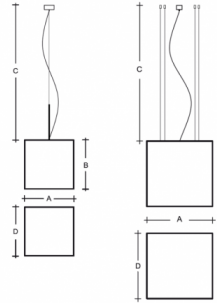

IZAR C ZL1.IC.L1.150.91Y

- Typ:** Pendelleuchte
- Lampenschirm:** Acrylglas
- Metallteile:** weiß lackiertes Stahlblech
- Federung:** Seilaufhängung mit transparentem Kabel

W	K	Module luminous flux lm	Luminaire luminous flux lm	A	B	C	D	DALI 1	DALI 2	CORR	IK06	IK08	Bluetooth	Track-System	Weight
8,9	3000	1210	1000	150	150	2000	150	-	-	-	-	-	P*	-	R* 1400

- Spannung:** 230V
- IK Code:** IK06
- Vorschalgerät:** Driver
- CRI:** >80
- LED-Lebensdauer:** L80/F10 50000 Stunden
- Watt:** 8,9 W
- Farbtemperatur:** 3000 K
- Module luminous flux:** 1210 lm
- Luminaire luminous flux:** 1000 lm
- A:** 150 mm
- B:** 150 mm
- C:** 2000 mm
- D:** 150 mm
- Dali 1:** Nicht Verfügbar
- Dali 2:** Nicht Verfügbar
- Korridor-Funktion:** Nicht Verfügbar
- Bewegungsmelder:** Nicht Verfügbar
- Notlichtmodul:** Verfügbar auf Anfrage
- Bluetooth-Steuerung:** Nicht Verfügbar
- Track-System:** Verfügbar auf Anfrage
- Gewicht:** 1400 g