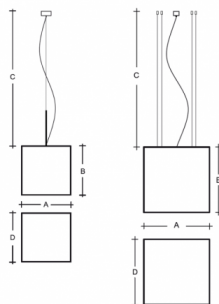

IZAR C ZL1.IC.L1.150.91Y

**Typ:** závěsné svítidlo

**Stínítko:** akrylátové sklo

**Kovové části:** ocelový plech bíle lakovaný

**Závěs:** lankový s transparentním kabelem

W	K	Světelný tok modulu lm	Světelný tok svítidla lm	A	B	C	D	DALI 1	DALI 2	CORR	IK	IK	Bluetooth	Track	Weight	
8,9	3000	1210	1000	150	150	2000	150	-	-	-	-	-	P*	-	R*	1400

**Světelný tok svítidla:** 1000 lm

**A:** 150 mm

**B:** 150 mm

**C:** 2000 mm

**D:** 150 mm

**Dali 1:** Nedostupné

**Dali 2:** Nedostupné

**Koridor funkce:** Nedostupné