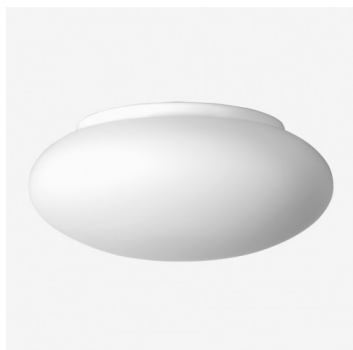

DAPHNE S24.L1.D350.Y

Type: luminaire de plafond et mural

Abat-jour: verre blanc, soufflé de manière artisanale, à trois couches, satin opale mat

Luminaire: tôle en acier peint en blanc

W	K	Module luminous flux lm	Luminaire luminous flux lm	A	B	C	D	DALI 2	IK01	IK08	Bluetooth	Emergency	Weight
16	3000	2412	1872	350	150	20	240	M	-	-	Q*	-	2600

Lucis S24.L1.D350 DAPHNE LED / LDC (Polar)

Tension: 230V

IK code: IK01

Ballaste: Driver

CRI: >90

La vie de LED: L80/F10 50000 heures

Watt: 16 W

Température Couleur: 3000 K

Module luminous flux: 2412 lm

Luminaire luminous flux: 1872 lm

A: 350 mm

B: 150 mm

C: 20 mm

D: 240 mm

Dali 2: Disponible

Capteur de mouvement: Non disponible