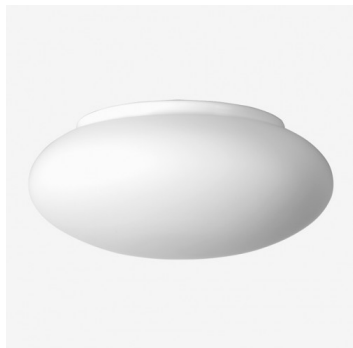

DAPHNE S24.L1.D350.Y

Typ: Decken- und Wandleuchte

Lampenschirm: weißes, mundgeblasenes, dreischichtiges Opalglas seidenmatt

Leuchte: weiß lackiertes Stahlblech

W	K	Module luminous flux lm	Luminaire luminous flux lm	A	B	C	D	DALI 2	IK01	IK08	Bluetooth	Dimmer	Weight
16	3000	2412	1872	350	150	20	240	M	-	-	Q*	-	2600

Lucis S24.L1.D350 DAPHNE LED / LDC (Polar)

Spannung: 230V

IK Code: IK01

Vorschalgerät: Driver

CRI: >90

LED-Lebensdauer: L80/F10 50000 Stunden

Watt: 16 W

Farbtemperatur: 3000 K

Module luminous flux: 2412 lm

Luminaire luminous flux: 1872 lm

A: 350 mm

B: 150 mm

C: 20 mm

D: 240 mm

Dali 2: Verfügbar

Bewegungsmelder: Nicht Verfügbar