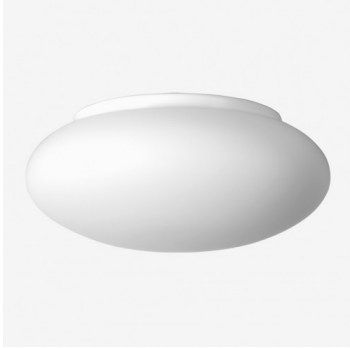

DAPHNE S43.13.D550

Typ: Decken- und Wandleuchte

Lampenschirm: weißes, mundgeblasenes, dreischichtiges Opalglas seidenmatt

Leuchte: weiß lackiertes Stahlblech

								
E27	3×75(57)W	550	205	20	430	-	-	6500

Spannung: 230V

IK Code: IK01

Fassung: E27

Leuchtmittel: 3×75(57)W

A: 550 mm

B: 205 mm

C: 20 mm

D: 430 mm

Bewegungsmelder: Nicht Verfügbar

Track-System: Nicht Verfügbar

Gewicht: 6500 g

Lucis S43.13.D550 DAPHNE / LDC (Polar)

Luminaire: Lucis S43.13.D550 DAPHNE
Lamps: 3 x Osram CL 75W