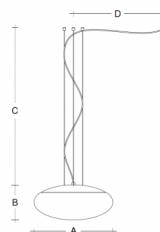

DAPHNE ZL ZL3.L1.D551.31Y

**Typ:** závěsné svítidlo

**Stínítko:** bílé ručně fukané trojvrstvé sklo opál mat

**Kovové části:** ocelový plech lakovaný RAL 9003 (.31), RAL chrom (.77)

**Závěs:** lankový s bílým kabelem

**Světelný tok svítidla:** 4247 lm

**A:** 550 mm

**B:** 245 mm

**C:** 2000 mm

**D:** max. 1000 mm

**Dali 2:** Dostupné

**Pohybový senzor:** Nedostupné

**Nouzový modul:** Dostupné na poptávku