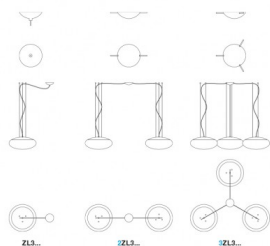

DAPHNE ZL ZL3.13.D551.31

Typ: Pendelleuchte

Lampenschirm: weißes, mundgeblasenes, dreischichtiges Opalglas seidenmatt

Metallteile: lackiertes Stahlblech RAL 9003 (.31), RAL chrom (.77)

Federung: Seilaufhängung mit weißem Kabel