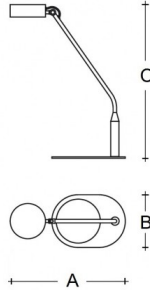

OMNIA O.525.K2.X

**Type:** table lamp

**Lampshade:** acrylic glass

**Metal parts:** painted steel plate RAL 9003 (.60), RAL 9005 (.61) or RAL 7016 (.62)

W	K	Module luminous flux lm	Luminaire luminous flux lm	A	B	C	DALI 1	DALI 2	CDRR	Light Sensor	Motion Sensor	Bluetooth	Emergency	Weight
9,6	4000	1295	1005	395	190	525	-	-	-	-	-	-	-	2700

**A:** 395 mm

**B:** 190 mm

**C:** 525 mm

**Dali 1:** Not available

**Dali 2:** Not available

**Corridor function:** Not available

**Motion sensor:** Not available

**Emergency module:** Not available