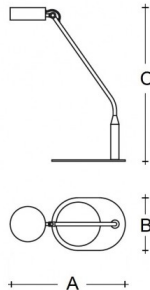

OMNIA O.525.K1.X

Typ: Tischleuchte

Lampenschirm: Acrylglas

Metallteile: lackiertes Stahlblech RAL 9003 (.60), RAL 9005 (.61) oder RAL 7016 (.62)

W	K	Module luminous flux lm	Luminaire luminous flux lm	A	B	C	DALI 2	Touch	Motion	Bluetooth	Track	Weight
9,6	3000	1237	960	395	190	525	-	-	-	-	-	2700

A: 395 mm

B: 190 mm

C: 525 mm

Dali 2: Nicht Verfügbar

Bewegungsmelder: Nicht Verfügbar

Notlichtmodul: Nicht Verfügbar

Bluetooth-Steuerung: Nicht Verfügbar

Track-System: Nicht Verfügbar