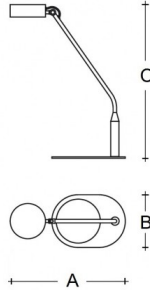

OMNIA O.525.K1.X

Typ: Tischleuchte

Lampenschirm: Acrylglas

Metallteile: lackiertes Stahlblech RAL 9003 (.60), RAL 9005 (.61) oder RAL 7016 (.62)

W	K	Module luminous flux lm	Luminaire luminous flux lm	A	B	C	DALI 1	DALI 2	CDRR	Emergency	Bluetooth	Track-System	Weight
9,6	3000	1237	960	395	190	525	-	-	-	-	-	-	2700