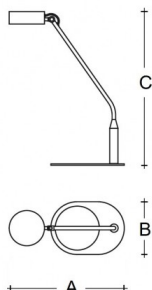

OMNIA O.525.K1.X

Typ: stolní svítidlo

Stínítko: akrylátové sklo

Kovové části: ocelový plech lakovaný RAL 9003 (.60), RAL 9005 (.61) nebo RAL 7016 (.62)

W	K	Světelný tok modulu lm	Světelný tok svítidla lm	A	B	C	DALI 1	DALI 2	CORR	☺	☺	☺	☺	☺	☺
9,6	3000	1237	960	395	190	525	-	-	-	-	-	-	-	-	2700

A: 395 mm

B: 190 mm

C: 525 mm

Dali 1: Nedostupné

Dali 2: Nedostupné

Koridor funkce: Nedostupné

Pohybový senzor: Nedostupné

Nouzový modul: Nedostupné