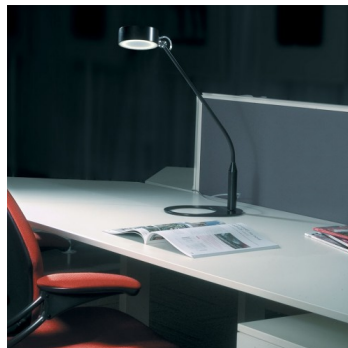

OMNIA O.525.K1.X

Typ: stolní svítidlo

Stínítko: akrylátové sklo

Kovové části: ocelový plech lakovaný RAL 9003 (.60), RAL 9005 (.61) nebo RAL 7016 (.62)

W	K	Světelný tok modulu lm	Světelný tok svítidla lm	A	B	C	DALI 1	DALI 2	CORR	☺	☺	☺	☺	☺	☺
9,6	3000	1237	960	395	190	525	-	-	-	-	-	-	-	-	2700