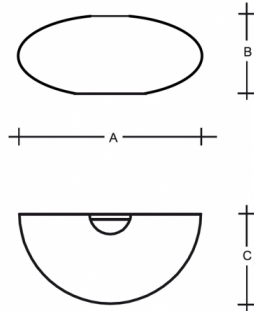

ASTERION S5.12.A450.0W

Typ: Wandleuchte

Lampenschirm: weißes, mundgeblasenes, dreischichtiges Opalglas seidenmatt

Leuchte: weiß lackiertes Stahlblech

		A	B	C			
E27	2x75(57)W	450	210	225	-	-	2700

Spannung: 230V

IK Code: IK01

Fassung: E27

Leuchtmittel: 2x75(57)W

A: 450 mm

B: 210 mm

C: 225 mm

Bewegungsmelder: Nicht Verfügbar

Track-System: Nicht Verfügbar