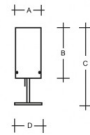

MAIA LB480.11.M320

Type: luminaire de table

Abat-jour: verre blanc, soufflé de manière artisanale, à trois couches, satin opale mat

Luminaire: tôle en acier peint en blanc

| | | A | B | C | D | | | |
|-----|------------|-----|-----|------------------|-----|--|--|--|
| E27 | 1×100(77)W | 150 | 320 | 480 Project 1 | 160 | | | |

Operator
Telephone
Fax
e-Mail

DIALux
23.07.2020

Tension: 230V

IK code: IK01

Douille: E27

Lampe: 1×100(77)W

A: 150 mm

B: 320 mm

C: 480 mm

D: 160 mm

Capteur de mouvement: Non disponible

Track system: Non disponible

Poids: 4200 g

Lucis LB480.11.M320 MAIA / LDC (Polar)

Luminaire: Lucis LB480.11.M320 MAIA
Lamps: 1 x Osram 100W E27