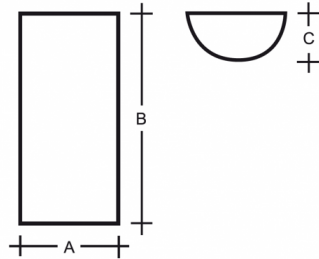

MAIA PMMA S3.14W PA

Type: luminaire mural

Abat-jour: en verre acrylique PMMA opale

Luminaire: tôle en acier peint en blanc

		A	B	C			
E14	4×60W	150	500	75	-	-	1400

Tension: 230V

IK code: IK06

Douille: E14

Lampe: 4×60W

A: 150 mm

B: 500 mm

C: 75 mm

Capteur de mouvement: Non disponible

Track system: Non disponible

Poids: 1400 g

Lucis S3.14W PA MAIA / LDC (Polar)