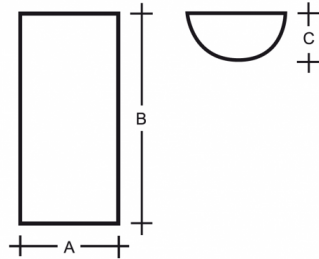

MAIA PMMA S3.14W PA

Typ: Wandleuchte

Lampenschirm: Acrylglas PMMA Opal

Leuchte: weiß lackiertes Stahlblech

							
E14	4×60W	150	500	75	-	-	1400

Spannung: 230V

IK Code: IK06

Fassung: E14

Leuchtmittel: 4×60W

A: 150 mm

B: 500 mm

C: 75 mm

Bewegungsmelder: Nicht Verfügbar

Track-System: Nicht Verfügbar

Gewicht: 1400 g

Lucis S3.14W PA MAIA / LDC (Polar)