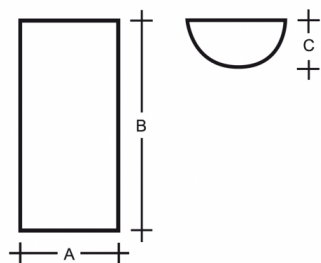

MAIA PMMA S3.14W PA

Typ: nástěnné svítidlo

Stínítko: akrylátové sklo PMMA opál

Těleso svítidla: ocelový plech bíle lakovaný

		A	B	C			
E14	4×60W	150	500	75	-	-	1400

Napětí: 230V

IK kód: IK06

Patice: E14

Světelný zdroj: 4×60W

A: 150 mm

B: 500 mm

C: 75 mm

Pohybový senzor: Nedostupné

Track systém: Nedostupné

Hmotnost: 1400 g

Lucis S3.14W PA MAIA / LDC (Polar)